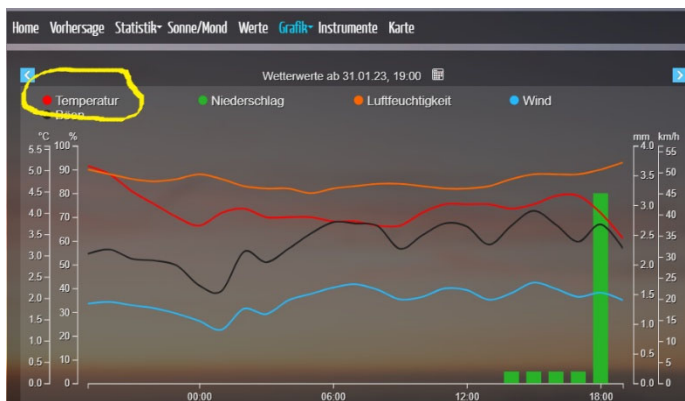

<https://www.wetter-sauerland.de/wetterstationsnetz/messnetz-sauerland/>

Die Daten der Wennigloher Station sind hier direkt abrufbar:

<https://www.wetter-sauerland.de/wetterstation/wennigloh/>

Durch scrollen auf der Seite werden weitere Grafiken ersichtlich.

Es besteht darüber hinaus die Möglichkeit zum Abruf aller Stationsdaten (bei zahlreichen Internetbrowsern kann dieser Link über die Browser-Einstellungen auf dem Startbildschirm des PC/Tablet/Smartphone als Symbol gespeichert werden (oder als Lesezeichen/App). Auf dem Smartphone ändert sich im Querformat dabei teils die Darstellung und es wird ein weiteres Auswahlmenü ersichtlich. Darüber können die gelb eingekreisten Informationen abgerufen werden:

<https://stationsweb.awekas.at/index.php?id=27147>

Durch Auswahl bzw. Anklicken der Legende (z.B. „Temperatur“) wird eine Einzelgrafik mit entsprechender Skala angezeigt:

Viele Information und viel Spaß wünscht Euch das Forum Wennigloh!