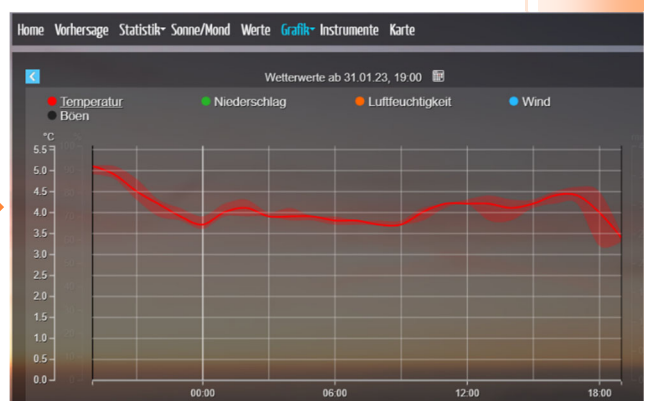

<https://www.wetter-sauerland.de/wetterstationsnetz/messnetz-sauerland/>

Die Daten der Wennigloher Station sind hier direkt abrufbar:

<https://www.wetter-sauerland.de/wetterstation/wennigloh/>

Durch scrollen auf der Seite werden weitere Grafiken ersichtlich.

Es besteht darüber hinaus die Möglichkeit zum Abruf aller Stationsdaten (bei zahlreichen Internetbrowsern kann dieser Link über die Browser-Einstellungen auf dem Startbildschirm des PC/Tablet/Smartphone als Symbol gespeichert werden (oder als Lesezeichen/App). Auf dem Smartphone ändert sich im Querformat dabei teils die Darstellung und es wird ein weiteres Auswahlmenü ersichtlich. Darüber können die gelb eingekreisten Informationen abgerufen werden:

<https://stationsweb.awekas.at/index.php?id=27147>

Durch Auswahl bzw. Anklicken der Legende (z.B. „Temperatur“) wird eine Einzelgrafik mit entsprechender Skala angezeigt:

Viele Information und viel Spaß wünscht Euch das Forum Wennigloh!